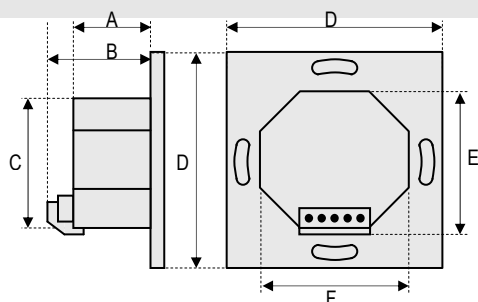

Zubehör

Eins der folgenden Glas-Panele:

- 8000-0023 QP-SINGLE-W
- 8000-0024 QP-EDGE-W
- 8000-0025 QP-MIDDLE-W

Technische Daten

Netzspannung:	230 V 50 Hz
Verbrauch:	0.5 W
Maximalstrom:	10 A (cos φ = 1)
Einschaltstrom:	500 A, 2 ms

Zertifizierungen

- CE
- IEC 60669-2-1
- Niederspannungsrichtlinie 2014/35/EU
- EMC-Richtlinie 2014/30/EU

Abmessungen

- A = 27 mm
- B = 39 mm
- C = 53 mm
- D = 71 mm
- E = 53 mm
- F = 54 mm

Anschlussplan: