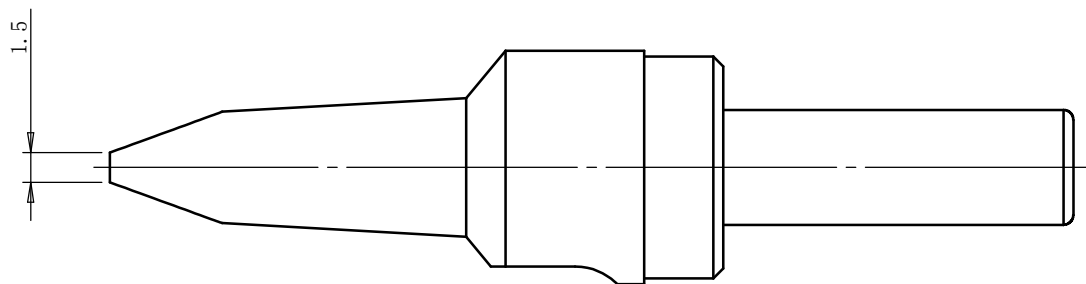

1

2

3

4

视角

版本

911GX-50D-02成品

1.6

底面及一侧上锡2.5mm