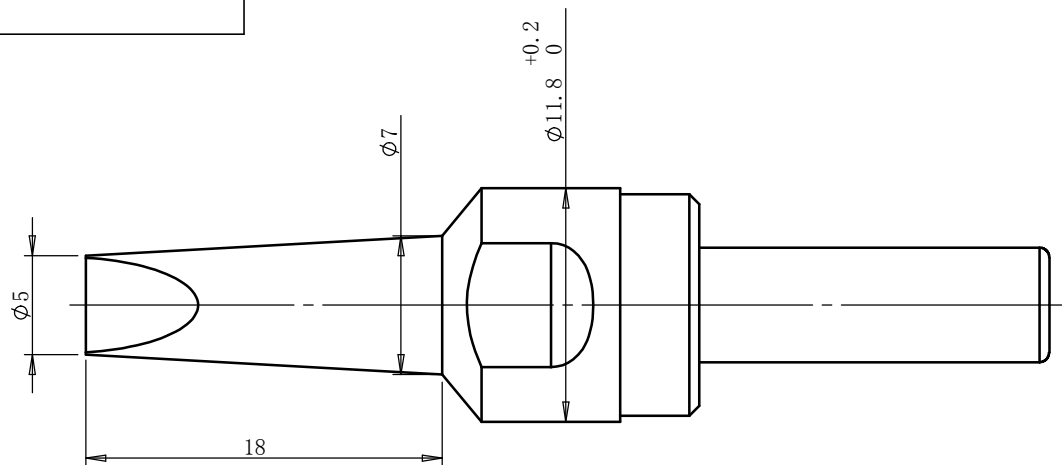

1

2

3

4

视角

版本

911GX-50D-02成品

1.6

底面及一侧上锡2.5mm